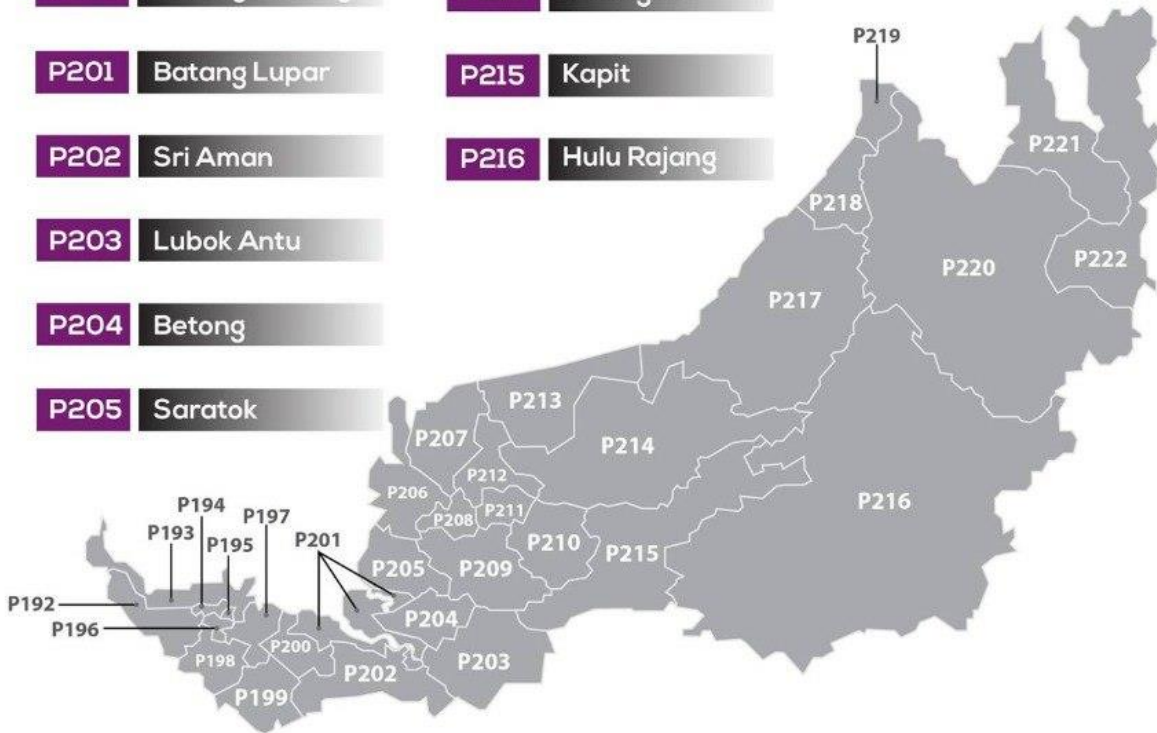

P039 Dungun

- N25 Bukit Besi
- N26 Rantau Abang
- N27 Sura
- N28 Paka

P040 Kemaman

- N29 Kemasik
- N30 Kijal
- N31 Cukai
- N32 Air Putih

KAWASAN PARLIMEN

WILAYAH PERSEKUTUAN
LABUAN

P166

Labuan

P166

**KAWASAN
PARLIMEN**

**WILAYAH PERSEKUTUAN
PUTRAJAYA**

P125

Putrajaya

P125

Infografik Bernama

KAWASAN PARLIMEN

SARAWAK

P192	Mas Gading	P206	Tanjong Manis	P217	Bintulu
P193	Santubong	P207	Igan	P218	Sibuti
P194	Petra Jaya	P208	Sarikei	P219	Miri
P195	Bandar Kuching	P209	Julau	P220	Baram
P196	Stampin	P210	Kanowit	P221	Limbang
P197	Kota Samarahan	P211	Lanang	P222	Lawas
P198	Puncak Borneo	P212	Sibu		
P199	Serian	P213	Mukah		
P200	Batang Sadong	P214	Selangau		
P201	Batang Lupar	P215	Kapit		
P202	Sri Aman	P216	Hulu Rajang		
P203	Lubok Antu				
P204	Betong				
P205	Saratok				

KAWASAN PARLIMEN & DUN

SABAH

P167	Kudat
N01	Banggi
N02	Tanjong Kapor
N03	Pitas

P168	Kota Marudu
N04	Matunggong
N05	Tandek

P169	Kota Belud
N06	Tempasuk
N07	Kadamaian
N08	Usukan

P170	Tuaran
N09	Tamparuli
N10	Sulaman
N11	Kiulu