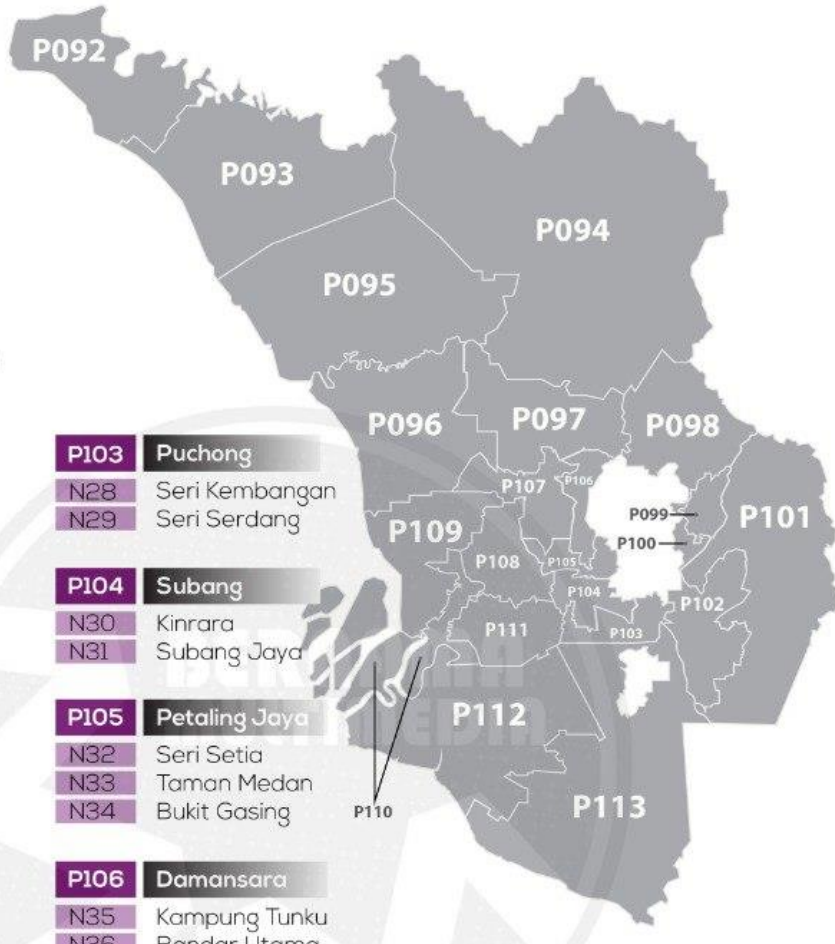

P114	Kepong
P115	Batu
P116	Wangsa Maju
P117	Segambut
P118	Setiawangsa
P119	Titiwangsa
P120	Bukit Bintang
P121	Lembah Pantai
P122	Seputeh
P123	Cheras
P124	Bandar Tun Razak

KAWASAN PARLIMEN & DUN

SELANGOR

- P092 Sabak Bernam**
 - N01 Sungai Air Tawar
 - N02 Sabak
- P093 Sungai Besar**
 - N03 Sungai Panjang
 - N04 Sekinchan
- P094 Hulu Selangor**
 - N05 Hulu Bernam
 - N06 Kuala Kubu Baharu
 - N07 Batang Kali
- P095 Tanjung Karang**
 - N08 Sungai Burong
 - N09 Permatang
- P096 Kuala Selangor**
 - N10 Bukit Melawati
 - N11 Ijok
 - N12 Jeram
- P097 Selayang**
 - N13 Kuang
 - N14 Rawang
 - N15 Taman Templer
- P098 Gombak**
 - N16 Sungai Tua
 - N17 Gombak Setia
 - N18 Hulu Kelang
- P099 Ampang**
 - N19 Bukit Antarabangsa
 - N20 Lembah Jaya
- P100 Pandan**
 - N21 Pandan Indah
 - N22 Teratai
- P101 Hulu Langat**
 - N23 Dusun Tua
 - N24 Semenyih
- P102 Bangi**
 - N25 Kajang
 - N26 Sungai Ramal
 - N27 Balakong