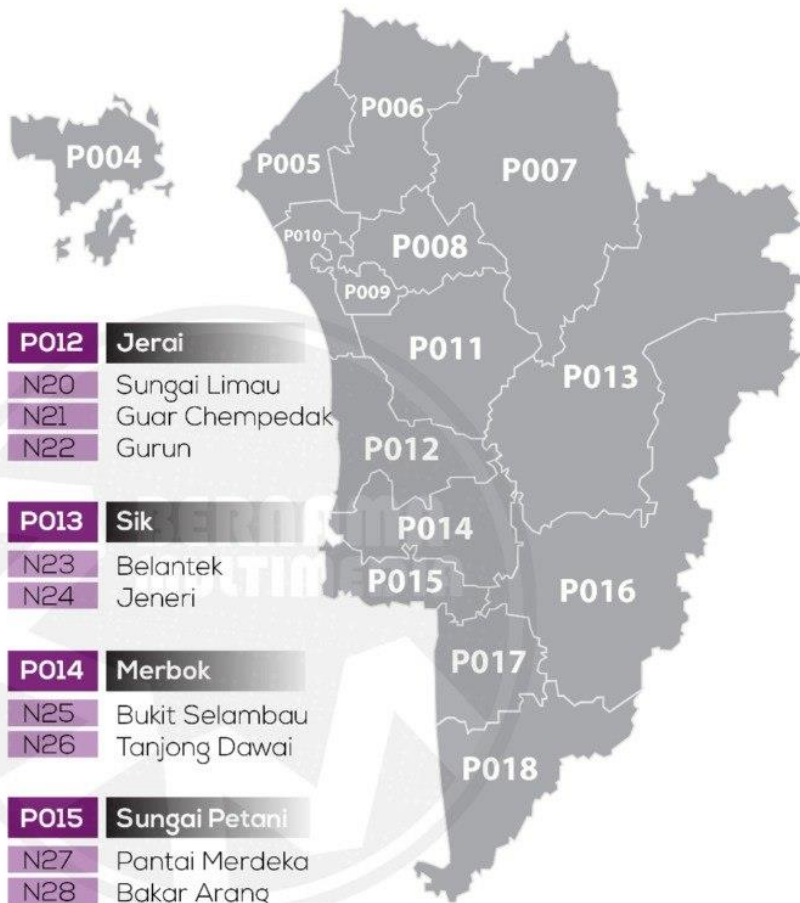

P008 Pokok Sena

- N09 Bukit Lada
- N10 Bukit Pinang
- N11 Derga

P009 Alor Setar

- N12 Suka Menanti
- N13 Kota Darul Aman
- N14 Alor Mengkudu

P010 Kuala Kedah

- N15 Anak Bukit
- N16 Kubang Rotan
- N17 Pengkalan Kundor

P011 Pendang

- N18 Tokai
- N19 Sungai Tiang

P012 Jerai

- N20 Sungai Limau
- N21 Guar Chempedak
- N22 Gurun

P013 Sik

- N23 Belantek
- N24 Jeneri

P014 Merbok

- N25 Bukit Selambau
- N26 Tanjung Dawai

P015 Sungai Petani

- N27 Pantai Merdeka
- N28 Bakar Arang
- N29 Sidam

P016 Baling

- N30 Bayu
- N31 Kupang
- N32 Kuala Ketil

P017 Padang Serai

- N33 Merbau Pulas
- N34 Lunas

P018 Kulim-Bandar Baharu

- N35 Kulim
- N36 Bandar Baharu

PARLIAMENTARY & STATE SEATS

MELAKA

P134 Masjid Tanah

- N01 Kuala Linggi
- N02 Tanjung Bidara
- N03 Ayer Limau
- N04 Lendu
- N05 Taboh Naning

P135 Alor Gajah

- N06 Rembia
- N07 Gadek
- N08 Machap Jaya
- N09 Durian Tunggal
- N10 Asahan